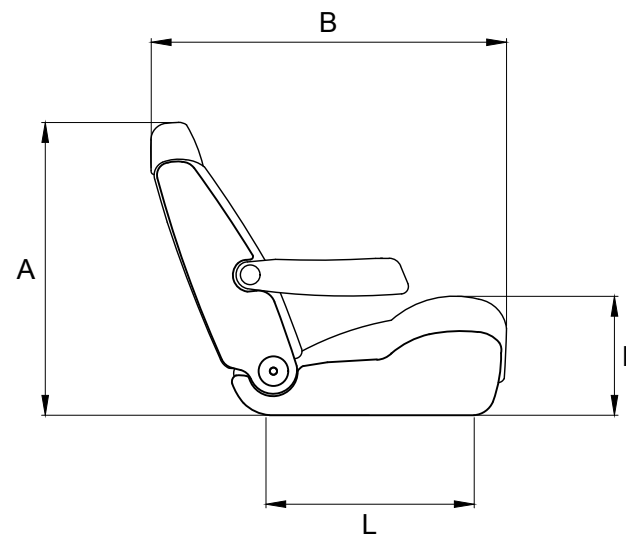

A (mm)	590
B (mm)	720
C (mm)	700
D (mm)	240
F (mm)	520
L (mm)	420
Weight (Kg)	23

The padding could vary the sizes of few centimeters

Product

**P 227**

**Helm Seat**

Questo disegno è di proprietà della Besenzone S.p.a. A norma di legge è vietato l'uso o cessione a terzi senza specifica approvazione scritta della Besenzone S.p.a. This drawing remains the property of Besenzone S.p.a. and should not be used or passed on to a third party under any circumstance without the written permission of Besenzone S.p.a.