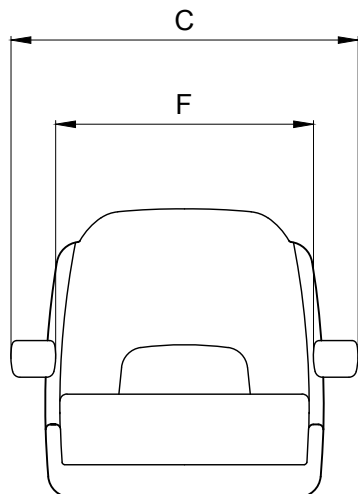

A (mm)	590
B (mm)	720
C (mm)	700
D (mm)	240
F (mm)	520
L (mm)	420
Weight (Kg)	23

The padding could vary the sizes of few centimeters

Product

**P 227**

**Helm Seat**

Questo disegno è di proprietà della Besenzone S.p.a. A norma di legge è vietato l'uso o cessione a terzi senza specifica approvazione scritta della Besenzone S.p.a. This drawing remains the property of Besenzone S.p.a. and should not be used or passed on to a third party under any circumstance without the written permission of Besenzone S.p.a.